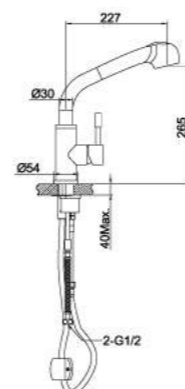

- Аэратор Neoperl® Perlator®
- Кран-буксы с керамическими пластинами (угол поворота – 180 градусов)
- Гибкая подводка 1/2" 60 см

LM5080S

**Смеситель для кухни**  
с вытягивающимся поворотным изливом

- 2-х функциональная излив-лейка с аэратором Neoperl® Perlator® и гибким шлангом 1,5 м
- Керамический картридж Sedal® 35 мм
- Гибкая подводка 1/2" 60 см
- Свинцовый отвес