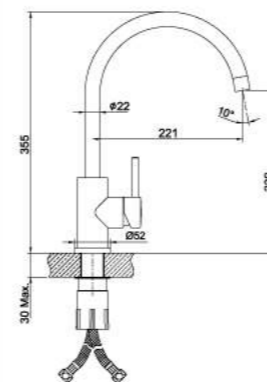

LM5074S

**Смеситель для кухни**  
с поворотным изливом

- Аэратор Neoperl® Perlator®
- Керамический картридж Sedal® 35 мм
- Гибкая подводка 1/2" 60 см

LM5078S

**Смеситель для кухни**  
с вытягивающимся поворотным изливом