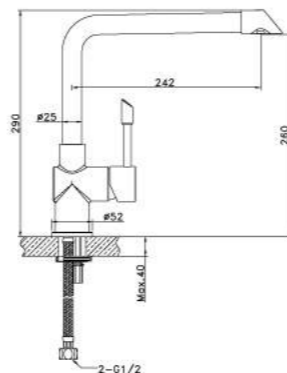

LM5074S

**Смеситель для кухни**  
с поворотным изливом

- Аэратор Neoperl® Perlator®
- Керамический картридж Sedal® 35 мм
- Гибкая подводка 1/2" 60 см

LM5078S

**Смеситель для кухни**  
с вытягивающимся поворотным изливом