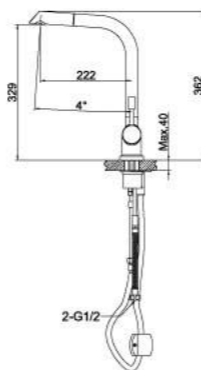

LM5074S

**Смеситель для кухни**  
с поворотным изливом

- Аэратор Neoperl® Perlator®
- Керамический картридж Sedal® 35 мм
- Гибкая подводка 1/2" 60 см

LM5078S

**Смеситель для кухни**  
с вытягивающимся поворотным изливом

- 1-функциональная излив-лейка с аэратором Neoperl® Perlator® и гибким шлангом 1,5 м
- Керамический картридж Sedal® 35 мм
- Гибкая подводка 1/2" 60 см
- Свинцовый отвес

LM5075S

**Смеситель для кухни**  
с поворотным изливом