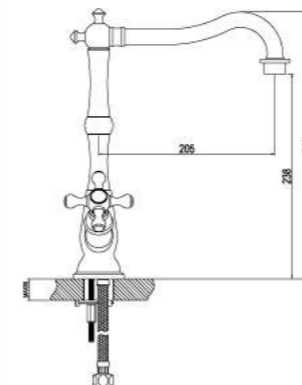

LM5074S

**Смеситель для кухни**  
с поворотным изливом

- Аэратор Neoperl® Perlator®
- Керамический картридж Sedal® 35 мм
- Гибкая подводка 1/2" 60 см

LM5078S

**Смеситель для кухни**  
с вытягивающимся поворотным изливом

- 1-функциональная излив-лейка с аэратором Neoperl® Perlator® и гибким шлангом 1,5 м
- Керамический картридж Sedal® 35 мм
- Гибкая подводка 1/2" 60 см
- Свинцовый отвес

LM5075S

**Смеситель для кухни**  
с поворотным изливом