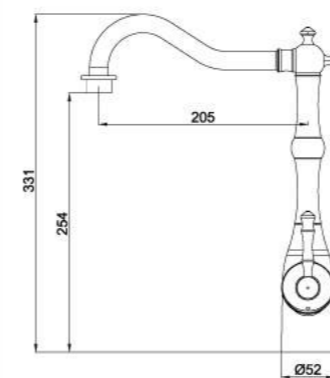

Смеситель для кухни
с поворотным изливом

- Аэратор Neoperl® Perlator®
- Керамический картридж Sedal® 35 мм
- Гибкая подводка 1/2" 60 см

Смеситель для кухни
с поворотным изливом

- Аэратор Neoperl® Perlator®
- Керамический картридж Sedal® 35 мм
- Гибкая подводка 1/2" 60 см

Смеситель для кухни
с вытягивающимся поворотным изливом

- 1-функциональная излив-лейка с аэратором Neoperl® Perlator® и гибким шлангом 1,5 м
- Керамический картридж Sedal® 35 мм
- Гибкая подводка 1/2" 60 см
- Свинцовый отвес

Смеситель для кухни
с поворотным изливом

- Аэратор Neoperl® Perlator®
- Кран-буксы с керамическими пластинами (угол поворота – 180 градусов)
- Гибкая подводка 1/2" 60 см

Смеситель для кухни
с вытягивающимся поворотным изливом

- 2-х функциональная излив-лейка с аэратором Neoperl® Perlator® и гибким шлангом 1,5 м
- Керамический картридж Sedal® 35 мм
- Гибкая подводка 1/2" 60 см
- Свинцовый отвес

Смеситель для кухни
с поворотным изливом

- Аэратор Neoperl® Perlator®
- Керамический картридж Sedal® 35 мм
- Гибкая подводка 1/2" 60 см

Смеситель для кухни
с поворотным изливом

- Аэратор Neoperl® Perlator®
- Керамический картридж Sedal® 35 мм
- Гибкая подводка 1/2" 60 см

Дозатор для жидких моющих средств
врезной

- Объем – 300 мл
- Высота – 280 мм