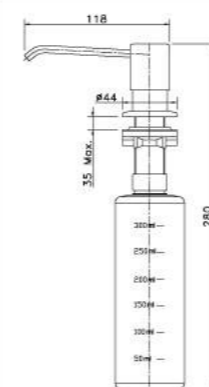

LM5076S

**Смеситель для кухни**  
с поворотным изливом

- Аэратор Neoperl® Perlator®
- Керамический картридж Sedal® 35 мм
- Гибкая подводка 1/2" 60 см

LM5081S

**Смеситель для кухни**  
с поворотным изливом

- Аэратор Neoperl® Perlator®
- Керамический картридж Sedal® 35 мм
- Гибкая подводка 1/2" 60 см

LM5077S

**Дозатор для жидких моющих средств**  
врезной

- Объем – 300 мл
- Высота – 280 мм

LM8201S