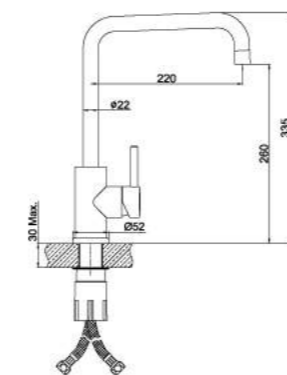

LM5076S

**Смеситель для кухни**  
с поворотным изливом

- Аэратор Neoperl® Perlator®
- Керамический картридж Sedal® 35 мм
- Гибкая подводка 1/2" 60 см

LM5081S

**Смеситель для кухни**  
с поворотным изливом

- Аэратор Neoperl® Perlator®
- Керамический картридж Sedal® 35 мм
- Гибкая подводка 1/2" 60 см

LM5077S

**Дозатор для жидких моющих средств**  
врезной

- Объем – 300 мл
- Высота – 280 мм

LM8201S